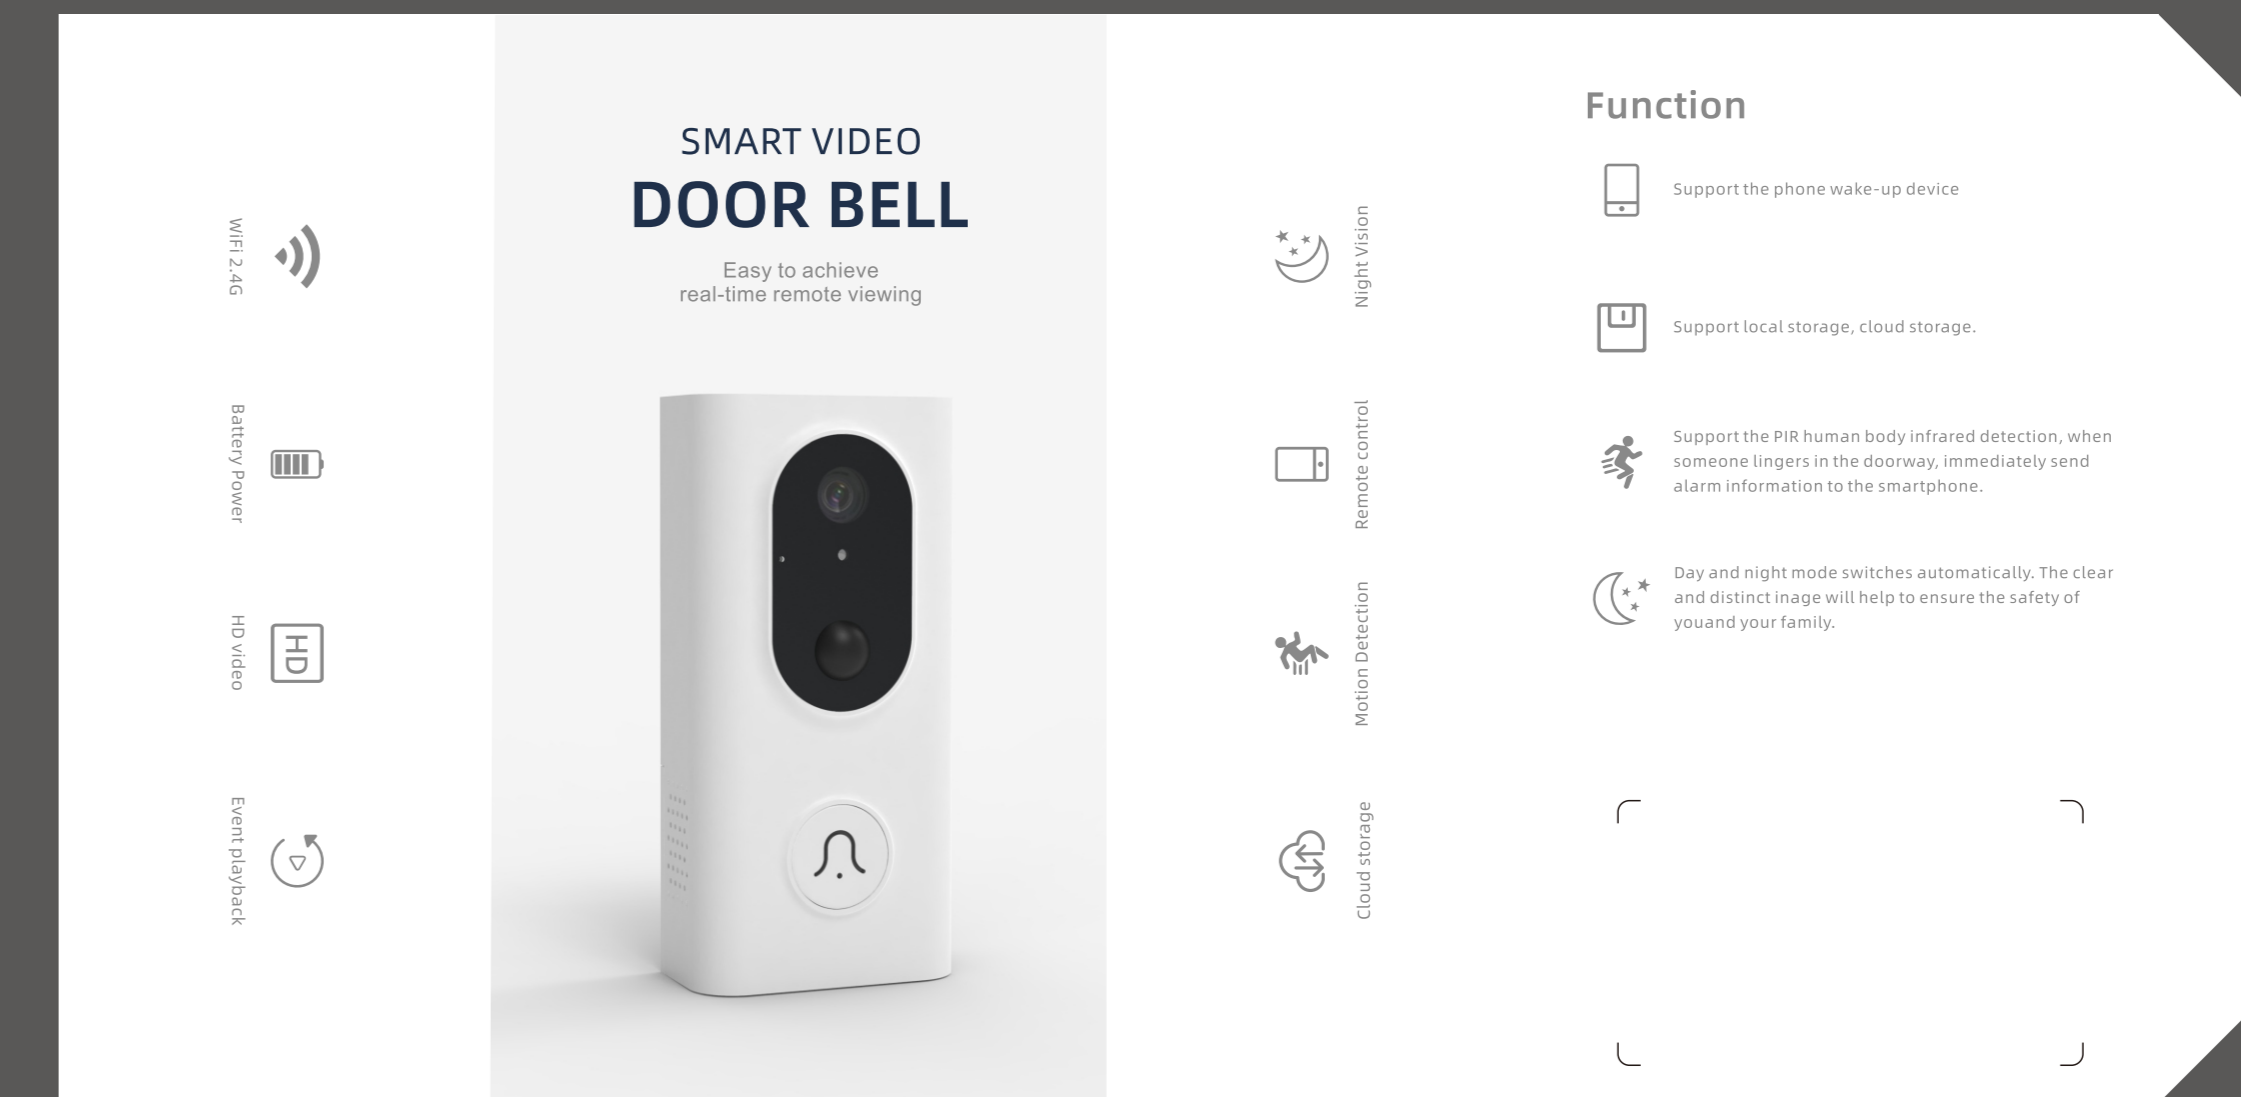

内盒
尺寸：144*80*56mm

封套
尺寸：144*81.5*57.5mm
哑膜